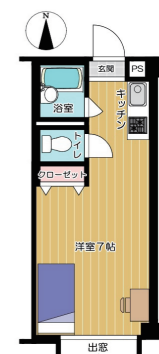

シャンテ空

Chante Kara

1R / 個室 45 室

JR上熊本駅近
熊本市内
(中心街)まで
市電で約10分!

満室御礼

賃料 **28,000円/月**

入館料 — 60,000円
共益費 — 2,000円/月
水道代 — 2,500円/月

※電気・ガスは各自契約 ※水道代は令和5年度実績

- ■所在地：〒860-0072 熊本市西区花園 2 丁目 1-60
- ■建物構造：鉄筋コンクリート造 7 階建
- ■設備：防犯カメラ (24h 体制警備)・オートロック・無料 Wi-Fi・冷暖房・キッチン・冷蔵庫・ユニットバス・トイレ・ベッド・机・椅子・収納及び下駄箱等・バルコニー付・照明・インターホン
- ■共同施設：談話室兼応接室・洗濯機及び洗濯乾燥機 (各階 1 台ずつ。有料)・エレベーター・駐輪場・駐車場
- ■通学所要時間：自転車で約 10 分 / 無料循環バス運行 (停留所：県立体育館前)

シャンテSOJO

Chante Sojo

A-TYPE (1LDK) / 個室 33 室
B-TYPE (1DK) / 個室 15 室

部屋は
選べる
2タイプ

- ■所在地：〒860-0079 熊本市西区上熊本 3 丁目 21-10
- ■建物構造：鉄筋コンクリート造 8 階建 ■設備：防犯カメラ (24h 体制警備)・オートロック・無料 Wi-Fi・冷暖房・キッチン・食器棚・冷蔵庫・風呂・トイレ (ウォシュレット)・ベッド・机・椅子・クローゼット・下駄箱・バルコニー付・乾燥機付洗濯機・オープンレンジ・照明・インターホン ■共同施設：エレベーター・ラウンジ・フィットネスルーム・多目的室・駐輪場・駐車場・宅配ボックス
- ■通学所要時間：徒歩で約 7 分 / 無料循環バス運行 (停留所：シャンテ SOJO 前)

女子学生専用マンション

シャンテさくら

Chante Sakura

1R / 個室 44 室

近隣にコンビニ
スーパーなど
生活に
とても便利!

賃料 **30,000円/月**

入館料 — 60,000円
共益費 — 3,500円/月
水道代 — 2,500円/月

※電気・ガスは各自契約 ※水道代は令和5年度実績

- ■所在地：〒860-0079 熊本市西区上熊本 3 丁目 21-3
- ■建物構造：鉄筋コンクリート造 4 階建
- ■設備：防犯カメラ (24h 体制警備)・オートロック・無料 Wi-Fi・冷暖房・キッチン・ユニットバス・トイレ・ベッド・机・椅子・クローゼット・インターホン・下駄箱・ブラインド・照明 ■共同施設：コミュニティールーム・洗濯機 (6 台。有料)・乾燥機 (6 台。有料)・駐輪場・駐車場 ■通学所要時間：徒歩で約 7 分 / 無料循環バス運行 (停留所：シャンテ SOJO 前)

※所要時間については池田キャンパスまでの時間です。