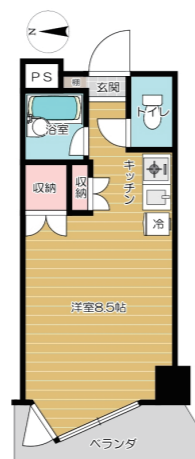

## シャンテ空

Chante Kara

1R / 個室 45 室

JR上熊本駅近  
熊本市内  
(中心街)まで  
市電で約10分!

満室御礼

賃料 **28,000円/月**

入館料 — 60,000円  
共益費 — 2,000円/月  
水道代 — 2,500円/月

※電気・ガスは各自契約 ※水道代は令和5年度実績

※カーテンは付属していません

- 所在地：〒860-0072 熊本市西区花園 2 丁目 1-60
- 建物構造：鉄筋コンクリート造 7 階建
- 設備：防犯カメラ (24h 体制警備)・オートロック・無料 Wi-Fi・冷暖房・キッチン・冷蔵庫・ユニットバス・トイレ・ベッド・机・椅子・収納及び下駄箱等・バルコニー付・照明・インターホン
- 共同施設：談話室兼応接室・洗濯機及び洗濯乾燥機 (各階 1 台ずつ。有料)・エレベーター・駐輪場・駐車場
- 通学所要時間：自転車で約 10 分 / 無料循環バス運行 (停留所：県立体育館前)

## シャンテSOJO

Chante Sojo

A-TYPE (1LDK) / 個室 33 室  
B-TYPE (1DK) / 個室 15 室

部屋は  
選べる  
2タイプ

A-TYPE

B-TYPE

A-TYPE

B-TYPE