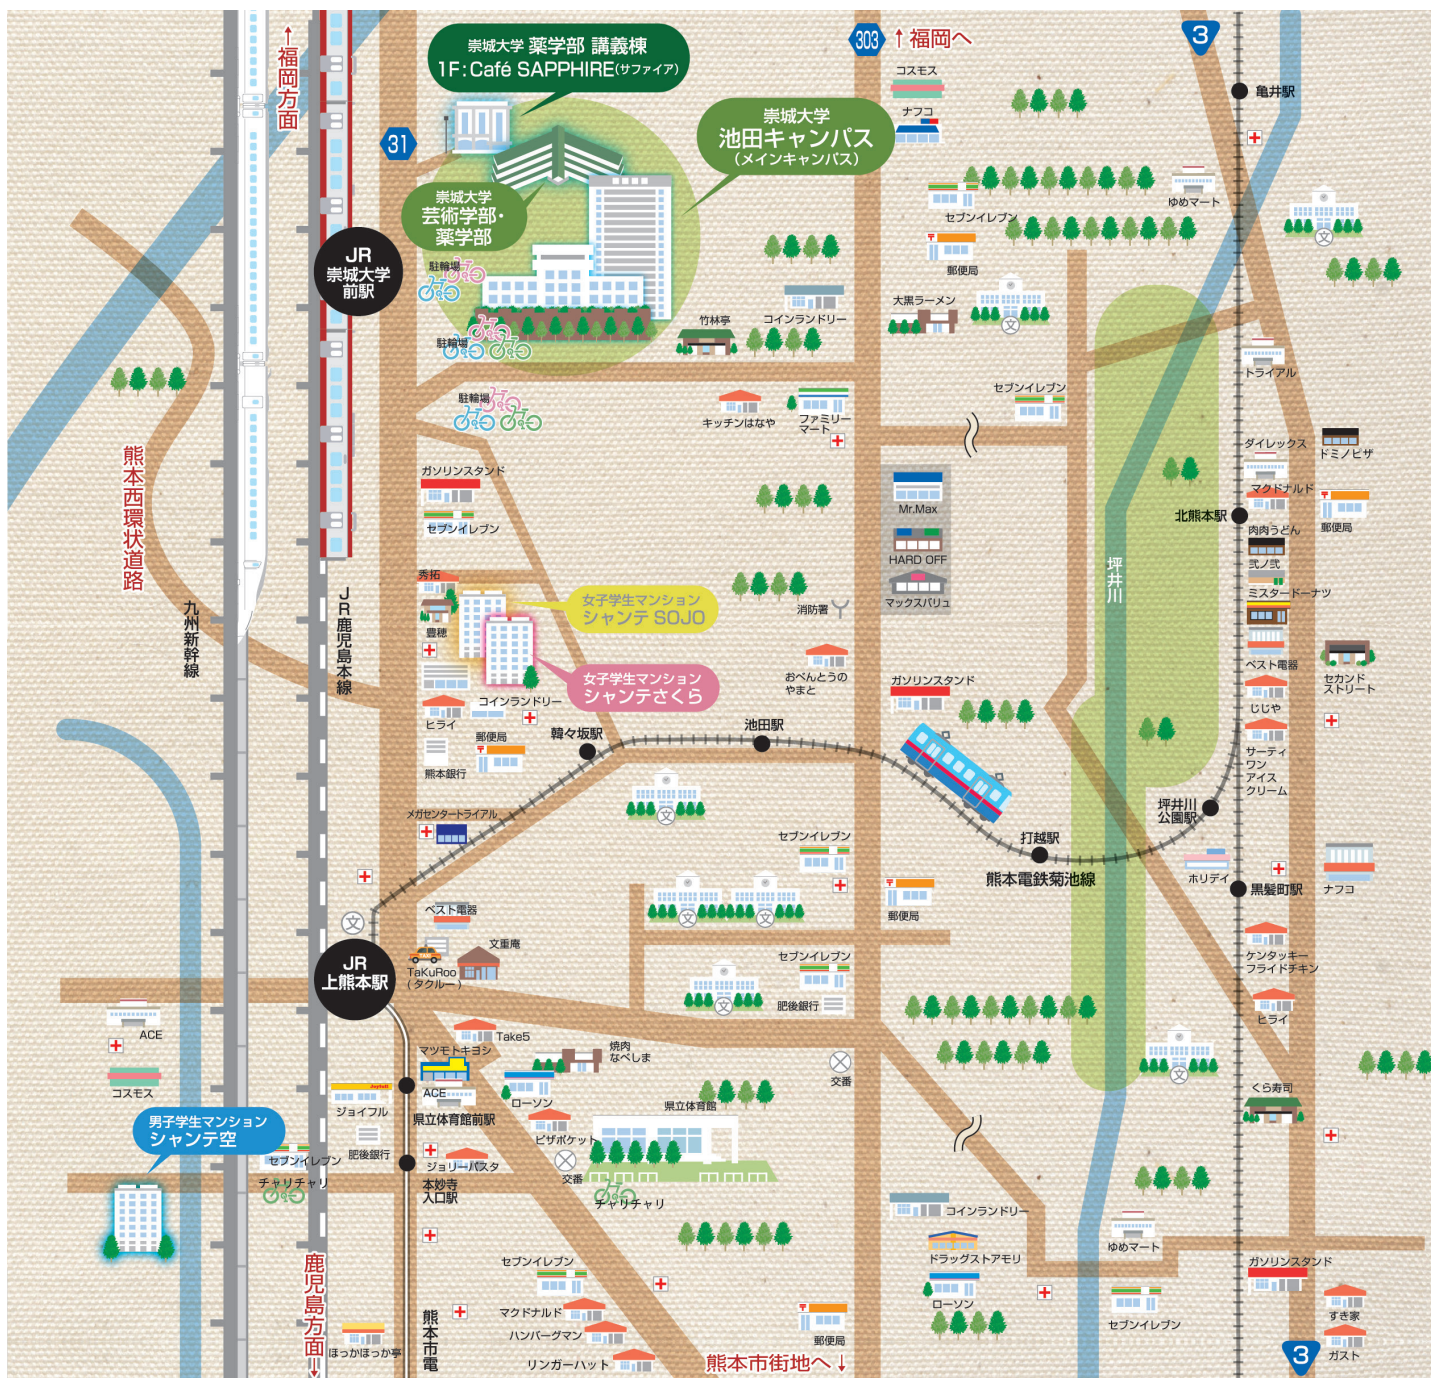

※所要時間については池田キャンパスまでの時間です。

2023年7月時点