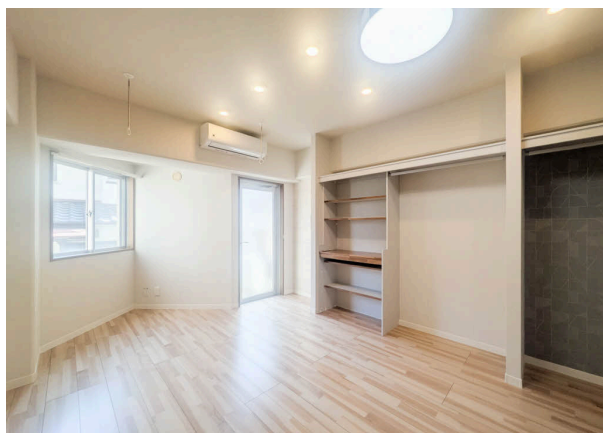

# アプリーレ京町

中央区京町2丁目 賃貸マンション

リノベーションで生まれ変わったお部屋で、新生活スタート!

間取り 1K

フルリノベーション済みの  
明るいお部屋。  
ネット代ゼロで、勉強も  
動画もサクサク!  
京町本町バス停まで徒歩3分。

賃料

**3.9** 万円/月

共益費：3,500円

## 【DATA】(1K)

専有面積：25.26㎡

建物タイプ：RC 構造

その他設備

防犯カメラ、Wi-Fi無料、都市ガス、オープンクローゼット、室内物干し、シーリングプロジェクター、エアコン、駐車場/駐輪スペース (空き状況は問い合わせください。)

※その他異なる間取りもございます!

例) 1LDK (43.27㎡) 65,000円/月