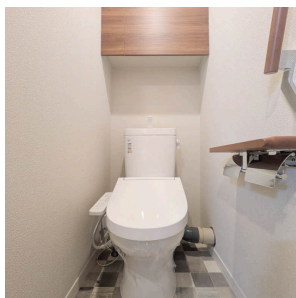

崇城大生 特典
仲介手数料
ゼロ!

アプリーレ京町

中央区京町2丁目 賃貸マンション

リノベーションで生まれ変わったお部屋で、新生活スタート!

間取り 1K

フルリノベーション済みの
明るいお部屋。
ネット代ゼロで、勉強も
動画もサクサク!
京町本町バス停まで徒歩3分。

賃料

3.9 万円/月

共益費：3,500円

敷金：無料

礼金：無料

面積：25.26㎡

【DATA】(1K)

専有面積：25.26㎡

建物タイプ：RC 構造

その他設備

防犯カメラ、Wi-Fi無料、都市ガス、オープンクローゼット、室内物干し、シーリングプロジェクター、エアコン、駐車場/駐輪スペース (空き状況は問い合わせください。)

※その他異なる間取りもございます!

例) 1LDK (43.27㎡) 65,000円/月