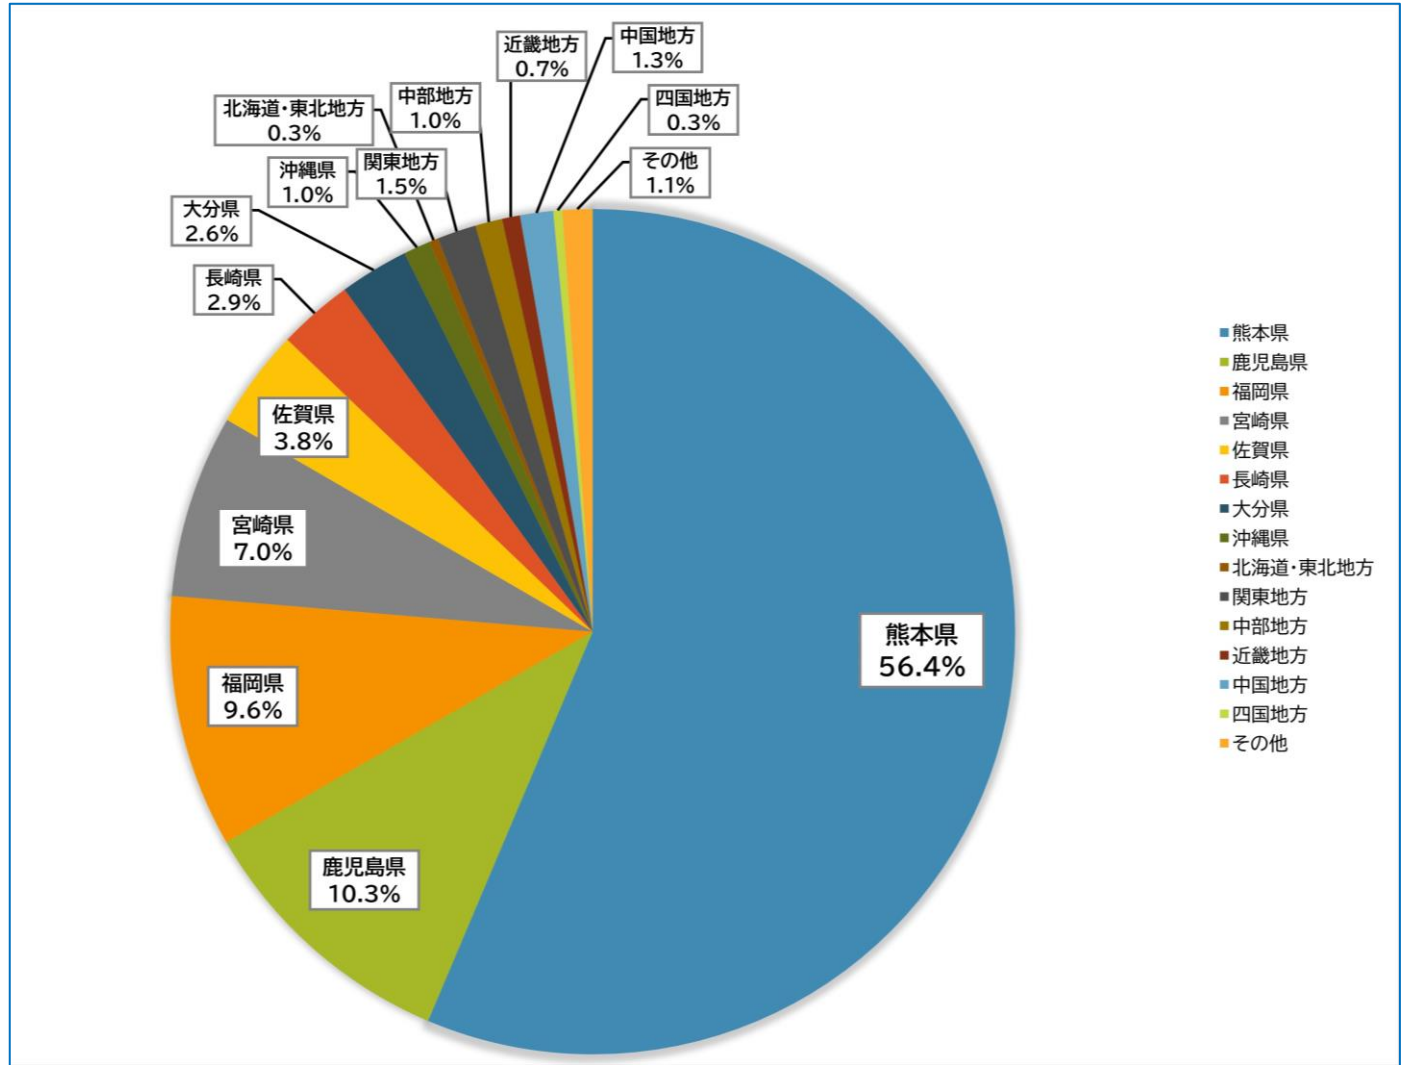

# 《令和5年度 出身高校県別入学者数》

出身高校県	人数
北海道	3
茨城県	2
群馬県	1
埼玉県	1
千葉県	1
東京都	4
神奈川県	4
石川県	1
山梨県	2
静岡県	2
愛知県	4
三重県	2
京都府	1
大阪府	2
兵庫県	1
岡山県	5
広島県	2
山口県	4
愛媛県	3
福岡県	84
佐賀県	33
長崎県	25
熊本県	491
大分県	23
宮崎県	61
鹿児島県	90
沖縄県	9
その他(※)	10
総計	871