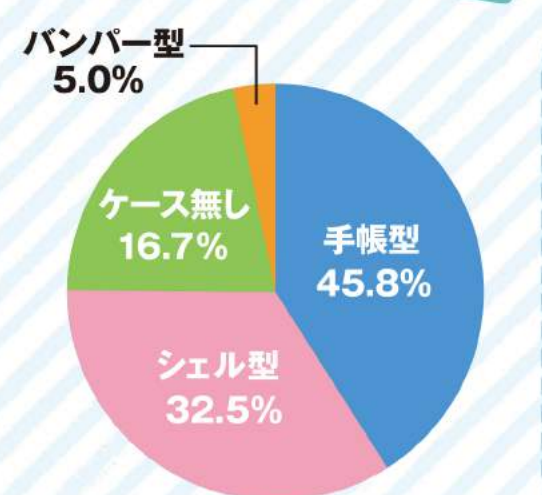

- 比較的に安いのでお手軽！
- 手にフィットする持ちやすさ！

他にもこんな意見ができました！

3 ケース無し (20票)

こんな意見ができました！

- ケースの必要性を感じない
- 好みのケースが見つからない…
- 元々のデザインが好きだから！
- 軽さを重視しているから

4 バンパー型 (6票)

こんな意見ができました！

- 柔らかすぎず、堅さがあるところがGood!
- 本体に熱が籠らないように

沖縄そば
だしのきいた
本格的な沖縄そば

第48回 井芹祭

11月5日(土)、6日(日)に
「井芹祭」が開催!
今回の井芹祭のテーマは、
「笑顔満彩～えがおまんさい～」
模擬店やステージイベント、
お笑い芸人のライブなど
多くの学生が参加しました!

宮崎地鶏焼き
宮崎県長が作る
本場の地鶏焼き

射的
高額景品
GETしてください!

ワッフル
クロレラ入りの
ワッフル

ポテもち
カマンベール味が
オススメです!